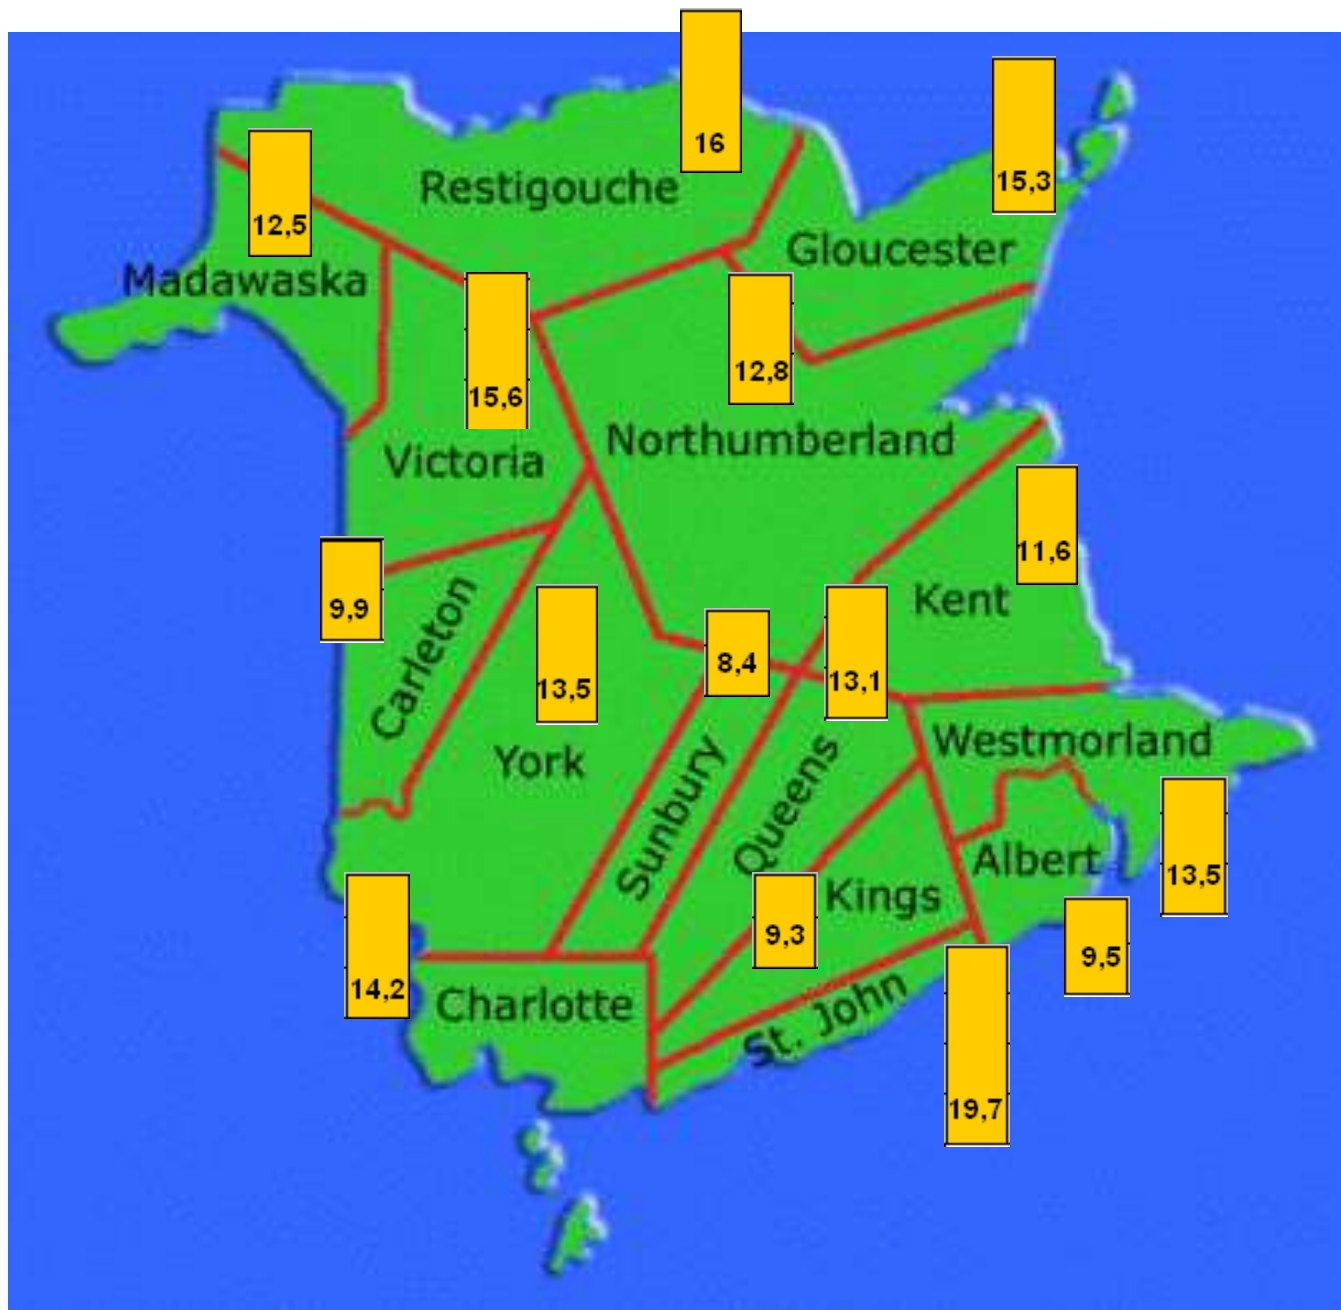

# La géographie de la pauvreté au Nouveau-Brunswick

Taux de pauvreté par comté

Source: Statistiques Canada (2006). "Profil des communautés de 2006". Accédé le 24 avril 2009 à partir du <[http://www12.statcan.gc.ca/census-recensement/2006/dp-pd/prof/92591/Details/page\\_SelReg1.cfm?Lang=F&Geo1=CD&Code1=1301&Geo2=PR&Code2=13&Data=Count&SearchText=Saint%20John&SearchType=Begins&SearchPR=01&B1=Custom&Custom=30000&GeoLevel=PR&GeoCode=13&Letter=K](http://www12.statcan.gc.ca/census-recensement/2006/dp-pd/prof/92591/Details/page_SelReg1.cfm?Lang=F&Geo1=CD&Code1=1301&Geo2=PR&Code2=13&Data=Count&SearchText=Saint%20John&SearchType=Begins&SearchPR=01&B1=Custom&Custom=30000&GeoLevel=PR&GeoCode=13&Letter=K)>