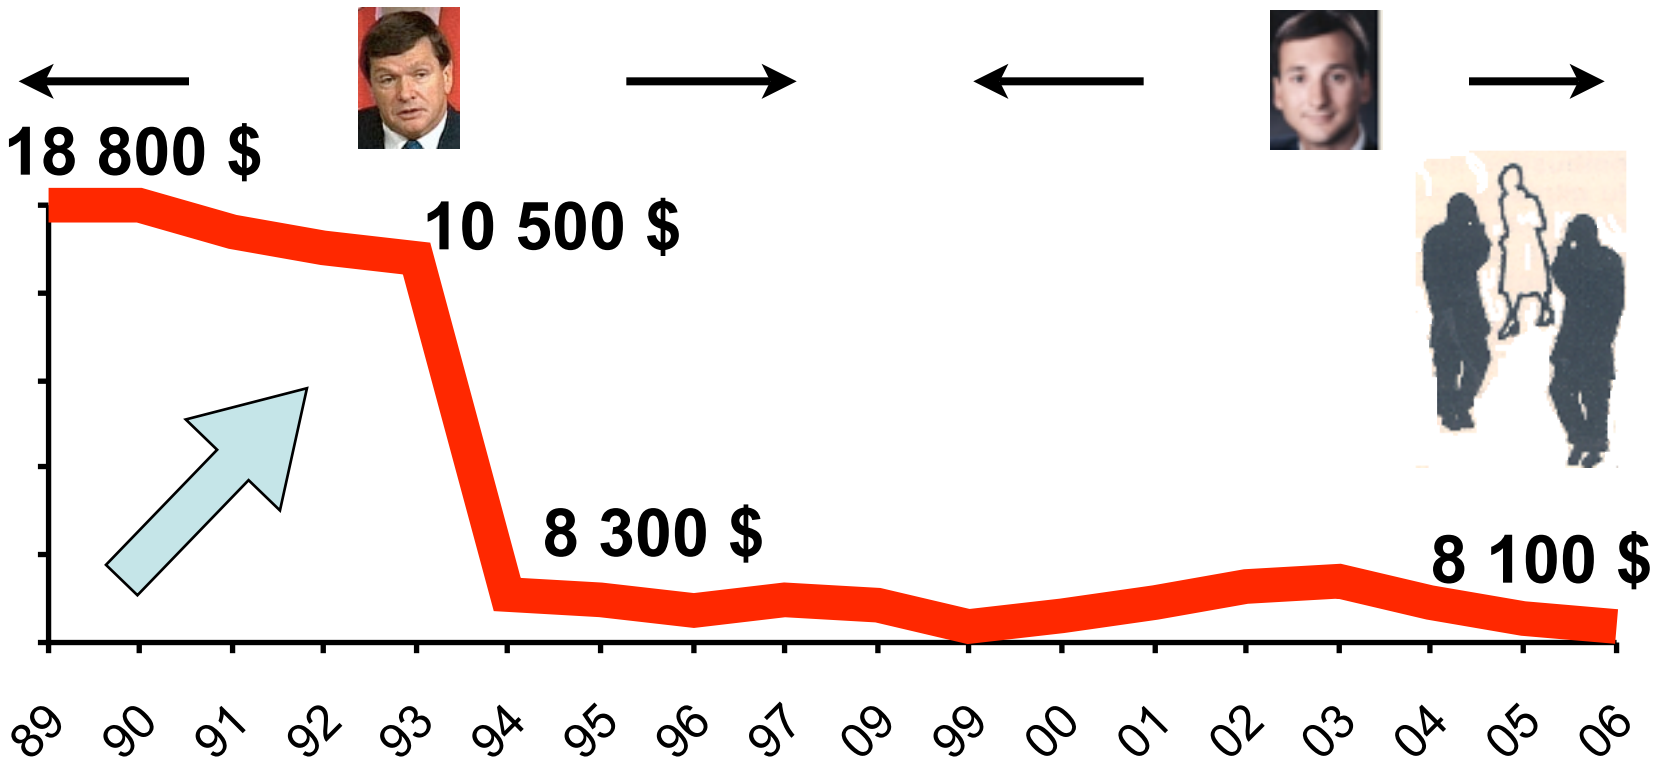

# L'appauvrissement s'est accru au NB depuis 94 (selon le montant versé en aide sociale à une personne incapable de travailler)\*

***MCKENNA A COUPÉ ET LORD A MAINTENU!***

\* Montant versé par année à une personne handicapée, au NB, rapporté par le Conseil nat. du bien-être social, «Welfare incomes 2006», pièce no 13, p. 2. Voir: <http://www.ncwcnbes.net/documents/researchpublications/ResearchProjects/WelfareIncomes/2006WebOnlyData/factsheet13ENG.pdf>